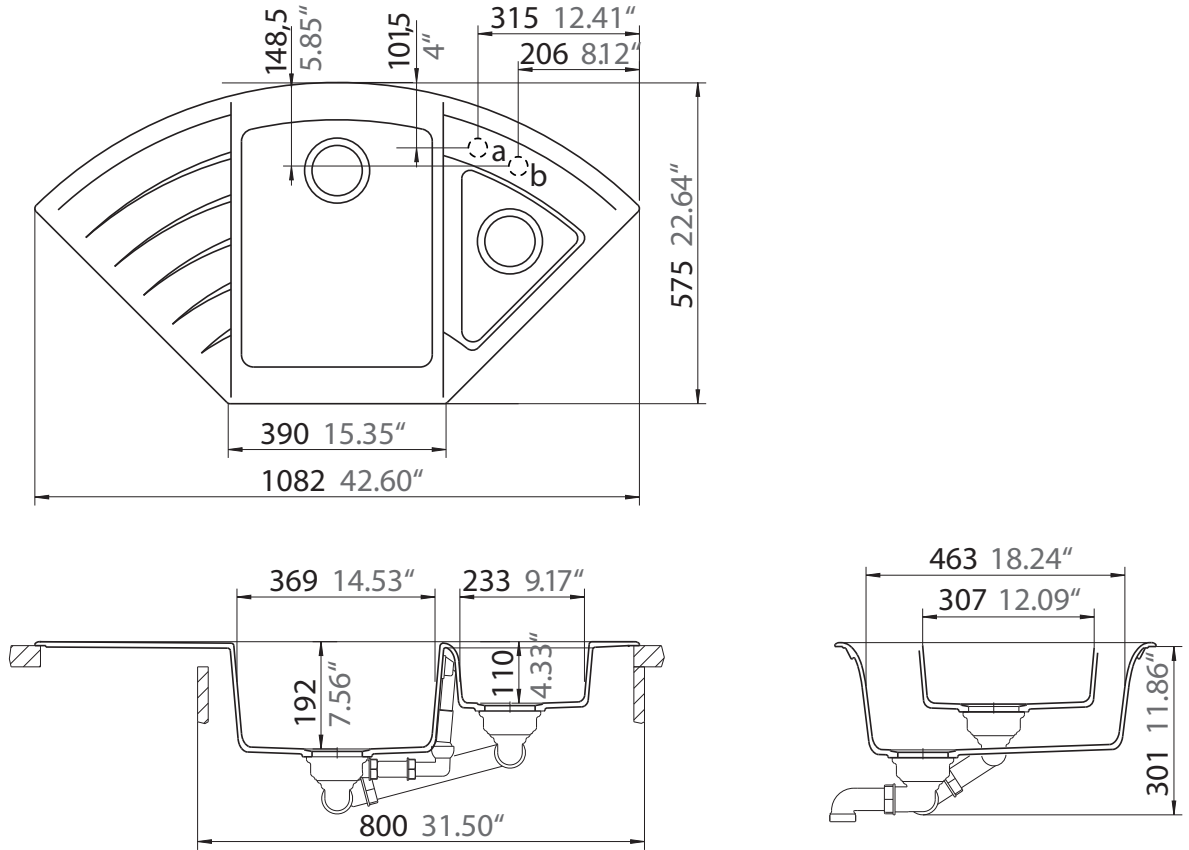

SCHOCK

CRISTADUR®

LOTUS 90C

КЛАССИЧЕСКИЙ ВРЕЗНОЙ МОНТАЖ

ПОДСТОЛЬНЫЙ МОНТАЖ

ЕДИНИЦА ИЗМЕРЕНИЯ ММ

SCHOCK

CRISTADUR®

Detail: Flächenbündig / flush-mount

bemaßte Spülenkontur
dimensioned sink edge

Randbefräsung 1:1
edge 1:1

Installation: Flächenbündig / flush-mount
Ausschnitt / cut-out
