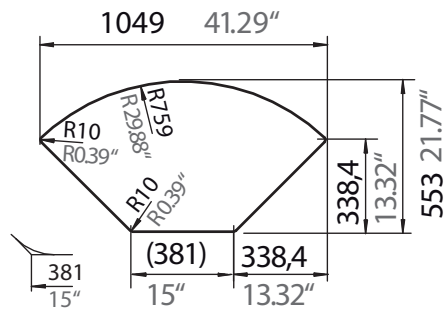

SCHOCK

CRISTADUR®

LOTUS 90C

КЛАССИЧЕСКИЙ ВРЕЗНОЙ МОНТАЖ

ПОДСТОЛЬНЫЙ МОНТАЖ

ЕДИНИЦА ИЗМЕРЕНИЯ ММ

SCHOCK

CRISTADUR®

Detail: Flächenbündig / flush-mount

bemaßte Spülenkontur
dimensioned sink edge

Randbefräsung 1:1
edge 1:1

Installation: Flächenbündig / flush-mount
Ausschnitt / cut-out
