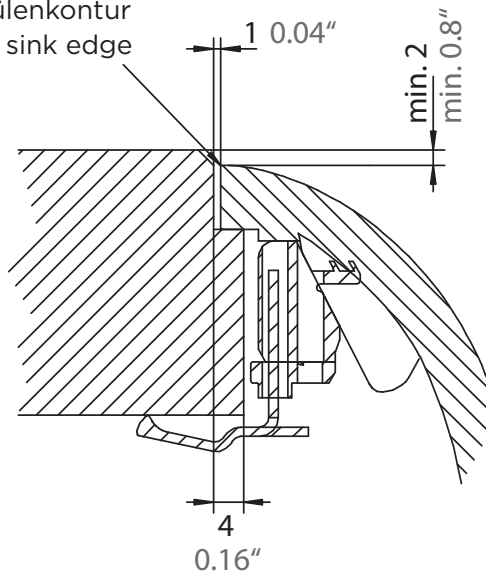

SCHOCK

CRISTADUR®

LOTUS 90C

КЛАССИЧЕСКИЙ ВРЕЗНОЙ МОНТАЖ

ПОДСТОЛЬНЫЙ МОНТАЖ

ЕДИНИЦА ИЗМЕРЕНИЯ ММ

SCHOCK

CRISTADUR®

Detail: Flächenbündig / flush-mount

bemaßte Spülenkontur
dimensioned sink edge

Randbefräsung 1:1
edge 1:1

Installation: Flächenbündig / flush-mount
Ausschnitt / cut-out
