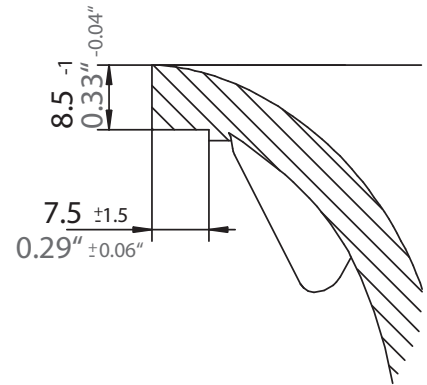

SCHOCK

CRISTADUR®

LOTUS 90C

КЛАССИЧЕСКИЙ ВРЕЗНОЙ МОНТАЖ

ПОДСТОЛЬНЫЙ МОНТАЖ

ЕДИНИЦА ИЗМЕРЕНИЯ ММ

SCHOCK

CRISTADUR®

Detail: Flächenbündig / flush-mount

bemaßte Spülenkontur
dimensioned sink edge

Randbefräsung 1:1
edge 1:1

Installation: Flächenbündig / flush-mount
Ausschnitt / cut-out
