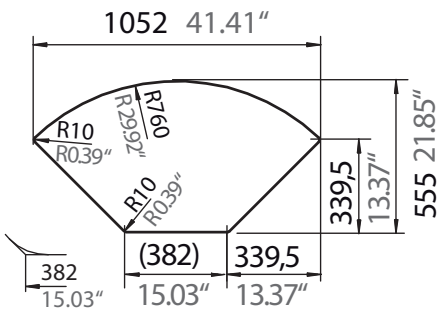

SCHOCK

CRISTADUR®

LOTUS 90C

КЛАССИЧЕСКИЙ ВРЕЗНОЙ МОНТАЖ

ПОДСТОЛЬНЫЙ МОНТАЖ

ЕДИНИЦА ИЗМЕРЕНИЯ ММ

SCHOCK

CRISTADUR®

Detail: Flächenbündig / flush-mount

bemaßte Spülenkontur
dimensioned sink edge

Randbefräsung 1:1
edge 1:1

Installation: Flächenbündig / flush-mount
Ausschnitt / cut-out
